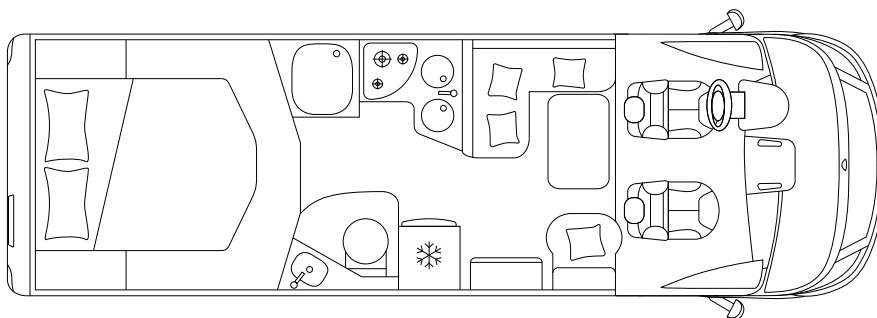

www.xcamp.pl

ECOVIP H 4112

KAMPERÓW

Fiat Ducato 35 Światło

Fiat Ducato 43 Ciężki

PODWOZIE I SILNIK

Podwozia	Fiat Ducato 35 Światło	
Maksymalna moc	kW (PS)	88 (120)
Przemieszczenie silnika	Cc	2.287
Waga w kolejności jazdy	Kg	\
Ładunku	Kg	\
Maks.	Kg	3.500

WYMIARY I WAGA

Zewnętrzna długość / szerokość / wysokość	Cm	740 / 225 / 296
Szerokość / wysokość wewnętrzną	Cm	212 / 205
Rozstaw osi	Mm	4.035
Masa holownicza	Kg	2.000
Siedzenia homologowane typu		4 ^S / 5 ^{z.o.o.}
Wymiary garażu (L × W × H)	Cm	136 ^{Max} / 123 ^{Min} × 212 × 123

www.xcamp.pl

Łóżek		4 ^S + 1 ^{ZOO}
Tylne łóżko podwójne (L × W)	Cm	190 × 150
Łóżko dinette	Cm	188 × 110 / 58 ^{ZOO}
Opuszczane łóżko	Cm	190 × 145

INSTALACJA I TECHNOLOGIA

Lodówka	L	153
Zbiornik na wodę słodką	L	100 + 20
Zbiornik na ścieki	L	100
System grzewczy	Kw	6