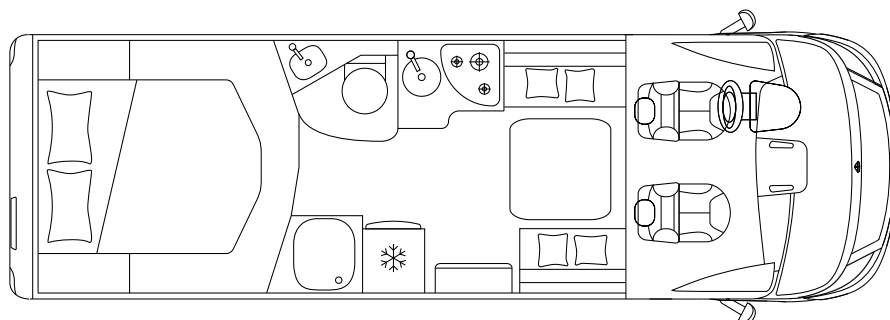

ECOVIP H 4112 DS

KAMPERÓW

Fiat Ducato 35 Światło

Fiat Ducato 43 Ciężki

PODWOZIE I SILNIK

Podwozia	Fiat Ducato 43 Ciężki	
Maksymalna moc	kW (PS)	103 (140) / 117 (160) / 130 (180)
Przemieszczenie silnika	Cc	2.287
Waga w kolejności jazdy	Kg	\
Ładunku	Kg	\
Maks.	Kg	3.650

WYMIARY I WAGA

Zewnętrzna długość / szerokość / wysokość	Cm	740 / 225 / 296
Szerokość / wysokość wewnętrzną	Cm	212 / 205
Rozstaw osi	Mm	4.035
Masa holownicza	Kg	2.000
Siedzenia homologowane typu		4
Wymiary garażu (L × W × H)	Cm	136 ^{Max} / 123 ^{Min} × 212 × 123

www.xcamp.pl

Łóżek		4 ^S + 1 ^{ZOO}
Tylne łóżko podwójne (L × W)	Cm	190 × 150
Łóżko dinette	Cm	183 × 80 ^{ZOO}
Opuszczane łóżko	Cm	190 × 145

INSTALACJA I TECHNOLOGIA

Lodówka	L	153
Zbiornik na wodę słodką	L	100 + 20
Zbiornik na ścieki	L	100
System grzewczy	Kw	6