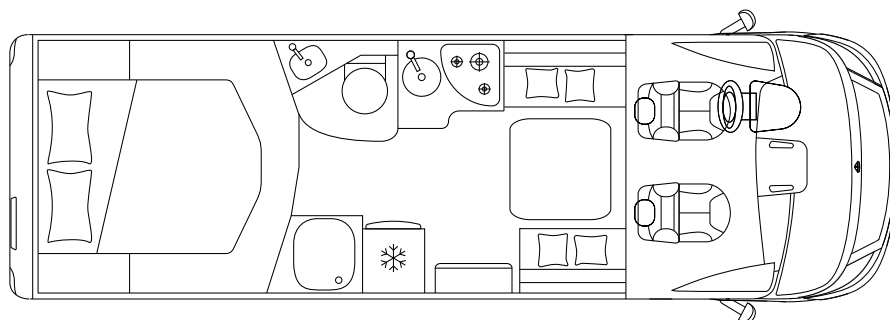

ECOVIP H 4112 DS

KAMPERÓW

Fiat Ducato 35 Światło

Fiat Ducato 43 Ciężki

PODWOZIE I SILNIK

Podwozia	Fiat Ducato 35 Światło	
Maksymalna moc	kW (PS)	88 (120)
Przemieszczenie silnika	Cc	2.287
Waga w kolejności jazdy	Kg	\
Ładunku	Kg	\
Maks.	Kg	3.500

WYMIARY I WAGA

Zewnętrzna długość / szerokość / wysokość	Cm	740 / 225 / 296
Szerokość / wysokość wewnętrzną	Cm	212 / 205
Rozstaw osi	Mm	4.035
Masa holownicza	Kg	2.000
Siedzenia homologowane typu		4
Wymiary garażu (L × W × H)	Cm	136 ^{Max} / 123 ^{Min} × 212 × 123

www.xcamp.pl

Łóżek		4 ^S + 1 ^{ZOO}
Tylne łóżko podwójne (L × W)	Cm	190 × 150
Łóżko dinette	Cm	183 × 80 ^{ZOO}
Opuszczane łóżko	Cm	190 × 145

INSTALACJA I TECHNOLOGIA

Lodówka	L	153
Fresh water tank	l	100 + 20
Waste water tank	l	100
Heating system	kW	6