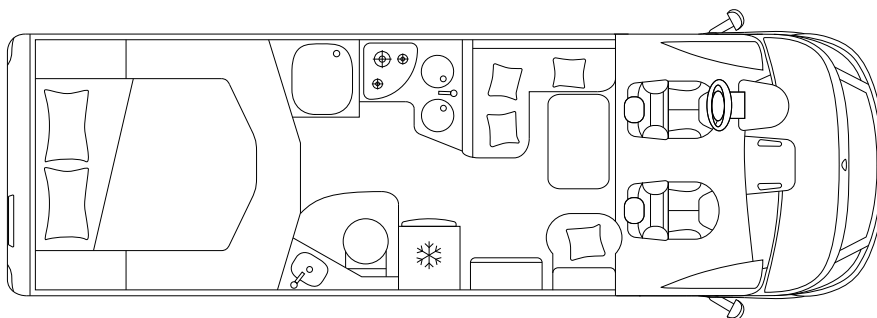

www.xcamp.pl

ECOVIP H 4112

KAMPERÓW

Fiat Ducato 35 Światło

Fiat Ducato 43 Ciężki

PODWOZIE I SILNIK

Podwozia	Fiat Ducato 43 Ciężki	
Maksymalna moc	kW (PS)	103 (140) / 117 (160) / 130 (180)
Przemieszczenie silnika	Cc	2.287
Waga w kolejności jazdy	Kg	\
Ładunku	Kg	\
Maks.	Kg	3.650

WYMIARY I WAGA

Zewnętrzna długość / szerokość / wysokość	Cm	740 / 225 / 296
Szerokość / wysokość wewnętrzną	Cm	212 / 205
Rozstaw osi	Mm	4.035
Masa holownicza	Kg	2.000
Siedzenia homologowane typu		4^S / 5^{z.o.o.}
Wymiary garażu (L × W × H)	Cm	136^{Max} / 123^{Min} × 212 × 123