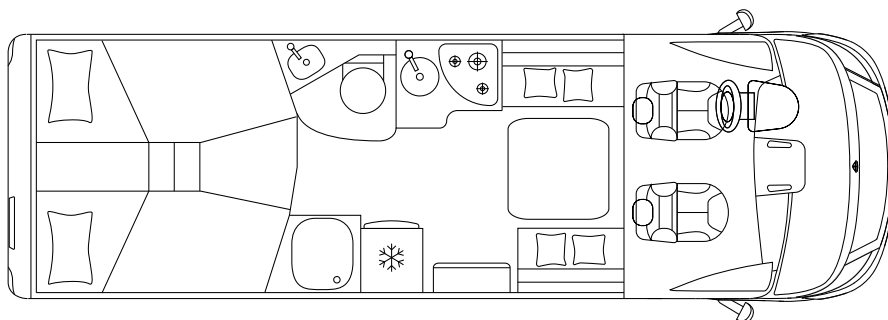

ECOVIP H 4109 DS

KAMPERÓW

Fiat Ducato 35 Światło

Fiat Ducato 43 Ciężki

PODWOZIE I SILNIK

Podwozia	Fiat Ducato 43 Ciężki	
Maksymalna moc	kW (PS)	103 (140) / 117 (160) / 130 (180)
Przemieszczenie silnika	Cc	2.287
Waga w kolejności jazdy	Kg	\
Ładunku	Kg	\
Maks.	Kg	3.650

WYMIARY I WAGA

Zewnętrzna długość / szerokość / wysokość	Cm	740 / 225 / 296
Szerokość / wysokość wewnętrzną	Cm	212 / 205
Rozstaw osi	Mm	4.035
Masa holownicza	Kg	2.000
Siedzenia homologowane typu		4 ^S / 5 ^{z o.o.}
Wymiary garażu (L × W × H)	Cm	121 ^{Max} / 95 ^{Min} × 212 × 124

www.xcamp.pl

Łóżek		4 ^S + 1 ^{ZOO}
Tyłne łóżko po prawej stronie / lewa strona tylna (L × W)	Cm	206 × 82 / 206 × 82
Łóżko dinette	Cm	183 × 80 ^{ZOO}
Opuszczane łóżko	Cm	190 × 145

INSTALACJA I TECHNOLOGIA