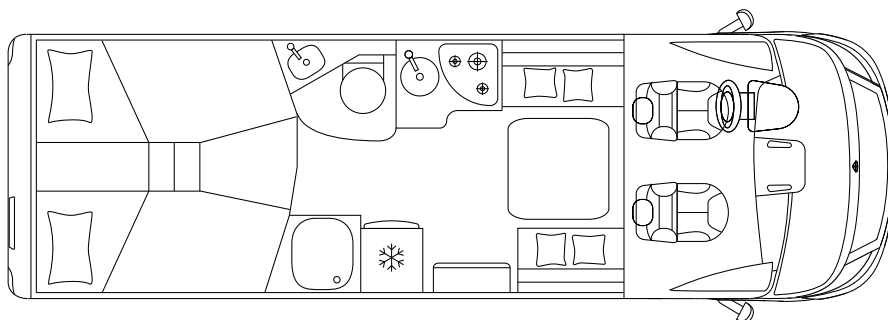

ECOVIP H 4109 DS

KAMPERÓW

Fiat Ducato 35 Światło

Fiat Ducato 43 Ciężki

PODWOZIE I SILNIK

Podwozia	Fiat Ducato 35 Światło	
Maksymalna moc	kW (PS)	88 (120)
Przemieszczenie silnika	Cc	2.287
Waga w kolejności jazdy	Kg	\
Ładunku	Kg	\
Maks.	Kg	3.500

WYMIARY I WAGA

Zewnętrzna długość / szerokość / wysokość	Cm	740 / 225 / 296
Szerokość / wysokość wewnętrzną	Cm	212 / 205
Rozstaw osi	Mm	4.035
Masa holownicza	Kg	2.000
Siedzenia homologowane typu		4 ^S / 5 ^{z.o.o.}
Wymiary garażu (L × W × H)	Cm	121 ^{Max} / 95 ^{Min} × 212 × 124

www.xcamp.pl

Łóżek		4 ^S + 1 ^{ZOO}
Tyłne łóżko po prawej stronie / lewa strona tylna (L × W)	Cm	206 × 82 / 206 × 82
Łóżko dinette	Cm	183 × 80 ^{ZOO}
Opuszczane łóżko	Cm	190 × 145

INSTALACJA I TECHNOLOGIA