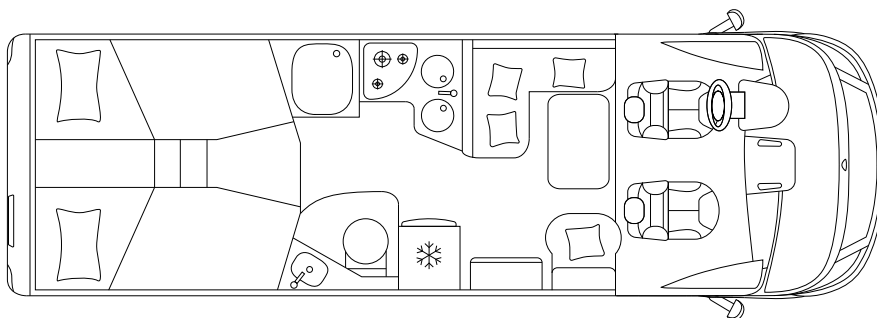

www.xcamp.pl

ECOVIP H 4109

KAMPERÓW

Fiat Ducato 35 Światło

Fiat Ducato 43 Ciężki

PODWOZIE I SILNIK

Podwozia	Fiat Ducato 43 Ciężki	
Maksymalna moc	kW (PS)	103 (140) / 117 (160) / 130 (180)
Przemieszczenie silnika	Cc	2.287
Waga w kolejności jazdy	Kg	\
Ładunku	Kg	\
Maks.	Kg	3.650

WYMIARY I WAGA

Zewnętrzna długość / szerokość / wysokość	Cm	740 / 225 / 296
Szerokość / wysokość wewnętrzną	Cm	212 / 205
Rozstaw osi	Mm	4.035
Masa holownicza	Kg	2.000
Siedzenia homologowane typu		4 ^S / 5 ^{z.o.o.}
Wymiary garażu (L × W × H)	Cm	121 ^{Max} / 95 ^{Min} × 212 × 124

www.xcamp.pl

Łóżek		4 ^S + 1 ^{ZOO}
Tyłne łóżko po prawej stronie / lewa strona tylna (L × W)	Cm	206 × 82 / 206 × 82
Łóżko dinette	Cm	188 × 110 / 58 ^{ZOO}
Opuszczane łóżko	Cm	190 × 145

INSTALACJA I TECHNOLOGIA