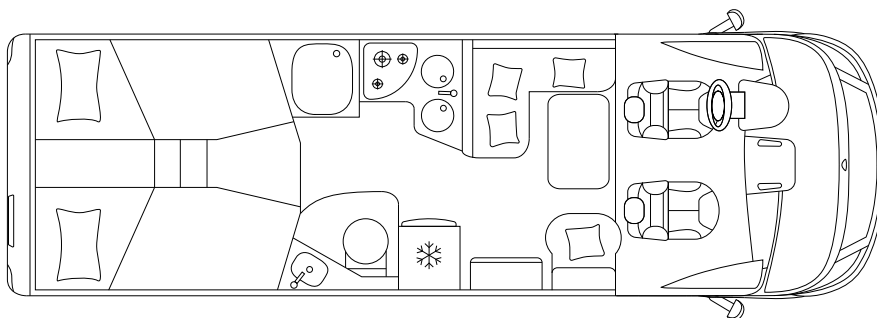

www.xcamp.pl

ECOVIP H 4109

KAMPERÓW

Fiat Ducato 35 Światło

Fiat Ducato 43 Ciężki

PODWOZIE I SILNIK

Podwozia	Fiat Ducato 35 Światło	
Maksymalna moc	kW (PS)	88 (120)
Przemieszczenie silnika	Cc	2.287
Waga w kolejności jazdy	Kg	\
Ładunku	Kg	\
Maks.	Kg	4.035

WYMIARY I WAGA

Zewnętrzna długość / szerokość / wysokość	Cm	740 / 225 / 296
Szerokość / wysokość wewnętrzną	Cm	212 / 205
Rozstaw osi	Mm	4.035
Masa holownicza	Kg	2.000
Siedzenia homologowane typu		4 ^S / 5 ^{z.o.o.}
Wymiary garażu (L × W × H)	Cm	121 ^{Max} / 95 ^{Min} × 212 × 124

www.xcamp.pl

Łóżek		4 ^S + 1 ^{ZOO}
Tyłne łóżko po prawej stronie / lewa strona tylna (L × W)	Cm	206 × 82 / 206 × 82
Łóżko dinette	Cm	188 × 110 / 58 ^{ZOO}
Opuszczane łóżko	Cm	190 × 145

INSTALACJA I TECHNOLOGIA