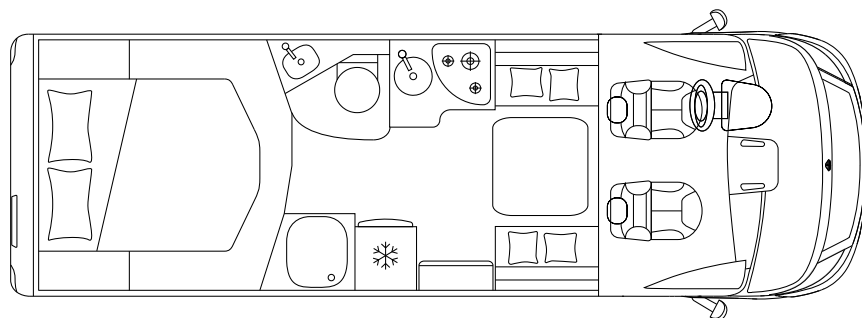

ECOVIP H 3512 DS

KAMPERÓW

Fiat Ducato 35 Światło

Fiat Ducato 43 Ciężki

PODWOZIE I SILNIK

Podwozia	Fiat Ducato 43 Ciężki	
Maksymalna moc	kW (PS)	103 (140) / 117 (160) / 130 (180)
Przemieszczenie silnika	Cc	2.287
Waga w kolejności jazdy	Kg	\
Ładunku	Kg	\
Maks.	Kg	3.650

WYMIARY I WAGA

Zewnętrzna długość / szerokość / wysokość	Cm	720 / 225 / 296
Szerokość / wysokość wewnętrzną	Cm	212 / 205
Rozstaw osi	Mm	4.035
Masa holownicza	Kg	2.000
Siedzenia homologowane typu		4
Wymiary garażu (L × W × H)	Cm	136 ^{Max} / 123 ^{Min} × 212 × 123

www.xcamp.pl

Łóżek		4 ^S + 1 ^{ZOO}
Tyłne łóżko podwójne (L × W)	Cm	190 × 150
Łóżko dinette	Cm	183 × 70 ^{ZOO}
Opuszczane łóżko	Cm	190 × 145

INSTALACJA I TECHNOLOGIA

Lodówka	L	140
Zbiornik na wodę słodką	L	100 + 20
Zbiornik na ścieki	L	100
System grzewczy	Kw	6