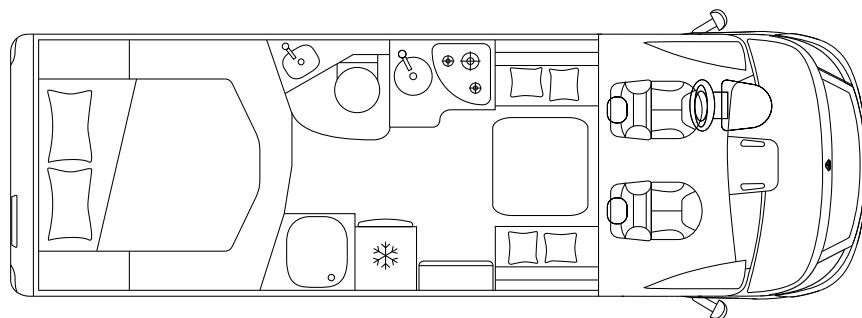

ECOVIP H 3512 DS

KAMPERÓW

Fiat Ducato 35 Światło

Fiat Ducato 43 Ciężki

PODWOZIE I SILNIK

Podwozia	Fiat Ducato 35 Światło	
Maksymalna moc	kW (PS)	88 (120)
Przemieszczenie silnika	Cc	2.287
Waga w kolejności jazdy	Kg	\
Ładunku	Kg	\
Maks.	Kg	3.500

WYMIARY I WAGA

Zewnętrzna długość / szerokość / wysokość	Cm	720 / 225 / 296
Szerokość / wysokość wewnętrzną	Cm	212 / 205
Rozstaw osi	Mm	4.035
Masa holownicza	Kg	2.000
Siedzenia homologowane typu		4
Wymiary garażu (L × W × H)	Cm	136 ^{Max} / 123 ^{Min} × 212 × 123

www.xcamp.pl

Łóżek		4 ^S + 1 ^{ZOO}
Tylne łóżko podwójne (L × W)	Cm	190 × 150
Łóżko dinette	Cm	183 × 70 ^{ZOO}
Opuszczane łóżko	Cm	190 × 145

INSTALACJA I TECHNOLOGIA

Lodówka	L	140
Zbiornik na wodę słodką	L	100 + 20
Zbiornik na ścieki	L	100
System grzewczy	Kw	6