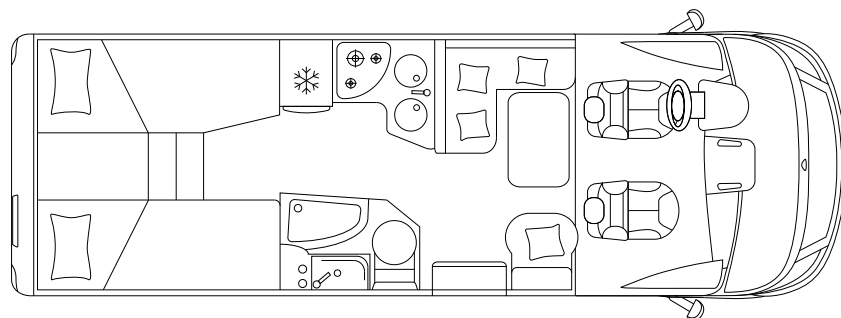

# ECOVIP H 3119

KAMPERÓW

Fiat Ducato 35 Światło

Fiat Ducato 43 Ciężki

## PODWOZIE I SILNIK

Podwozia	Fiat Ducato 43 Ciężki	
Maksymalna moc	kW (PS)	103 (140) / 117 (160) / 130 (180)
Przemieszczenie silnika	Cc	2.287
Waga w kolejności jazdy	Kg	\
Ładunku	Kg	\
Maks.	Kg	3.650

## WYMIARY I WAGA

Zewnętrzna długość / szerokość / wysokość	Cm	699 / 225 / 296
Szerokość / wysokość wewnętrzną	Cm	212 / 205
Rozstaw osi	Mm	3.800
Masa holownicza	Kg	2.000
Siedzenia homologowane typu		4 <sup>S</sup> / 5 <sup>z.o.o.</sup>
Wymiary garażu (L × W × H)	Cm	121 <sup>Max</sup> / 97 <sup>Min</sup> × 212 × 124