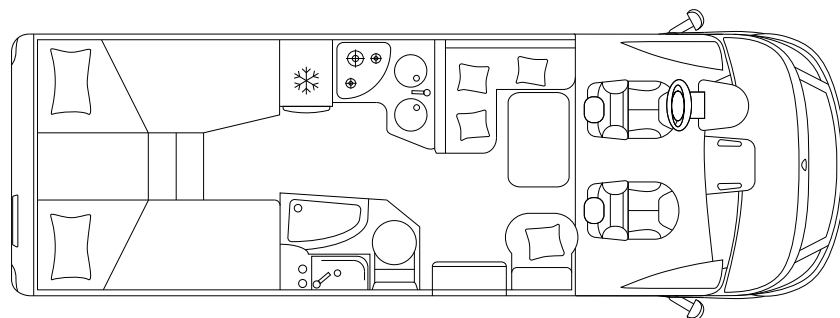

www.xcamp.pl

ECOVIP H 3119

KAMPERÓW

Fiat Ducato 35 Światło

Fiat Ducato 43 Ciężki

PODWOZIE I SILNIK

Podwozia	Fiat Ducato 35 Światło	
Maksymalna moc	kW (PS)	88 (120)
Przemieszczenie silnika	Cc	2.287
Waga w kolejności jazdy	Kg	\
Ładunku	Kg	\
Maks.	Kg	3.500

WYMIARY I WAGA

Zewnętrzna długość / szerokość / wysokość	Cm	699 / 225 / 296
Szerokość / wysokość wewnętrzną	Cm	212 / 205
Rozstaw osi	Mm	3.800
Masa holownicza	Kg	2.000
Siedzenia homologowane typu		4 ^S / 5 ^{z.o.o.}
Wymiary garażu (L × W × H)	Cm	121 ^{Max} / 97 ^{Min} × 212 × 124

www.xcamp.pl

Łóżek		4 ^S + 1 ^{ZOO}
Tyłne łóżko po prawej stronie / lewa strona tylna (L x W)	Cm	193 x 82 / 193 x 82
Łóżko dinette	Cm	188 x 110 / 58 ^{ZOO}
Opuszczane łóżko	Cm	190 x 145

INSTALACJA I TECHNOLOGIA