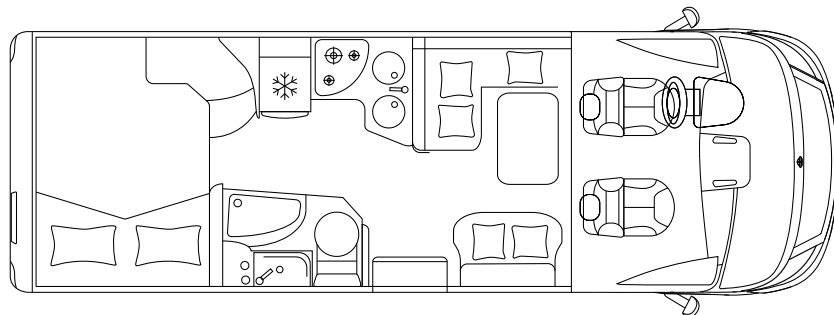

www.xcamp.pl

ECOVIP H 3110

KAMPERÓW

Fiat Ducato 35 Światło

Fiat Ducato 43 Ciężki

PODWOZIE I SILNIK

Podwozia	Fiat Ducato 43 Ciężki	
Maksymalna moc	kW (PS)	103 (140) / 117 (160) / 130 (180)
Przemieszczenie silnika	Cc	2.287
Waga w kolejności jazdy	Kg	\
Ładunku	Kg	\
Maks.	Kg	3.650

WYMIARY I WAGA

Zewnętrzna długość / szerokość / wysokość	Cm	699 / 225 / 296
Szerokość / wysokość wewnętrzną	Cm	212 / 205
Rozstaw osi	Mm	4.035
Masa holownicza	Kg	2.000
Siedzenia homologowane typu		4 ^S / 5 ^{ZOO}
Wymiary garażu (L × W × H)	Cm	\

www.xcamp.pl

Łóżek		4 ^S + 1 ^{ZOO}
Tylne łóżko podwójne (L × W)	Cm	205 × 140
Łóżko dinette	Cm	188 × 110 / 58 ^{ZOO}
Opuszczane łóżko	Cm	190 × 145

INSTALACJA I TECHNOLOGIA

Lodówka	L	140
Zbiornik na wodę słodką	L	100 + 20
Zbiornik na ścieki	L	100
System grzewczy	Kw	6