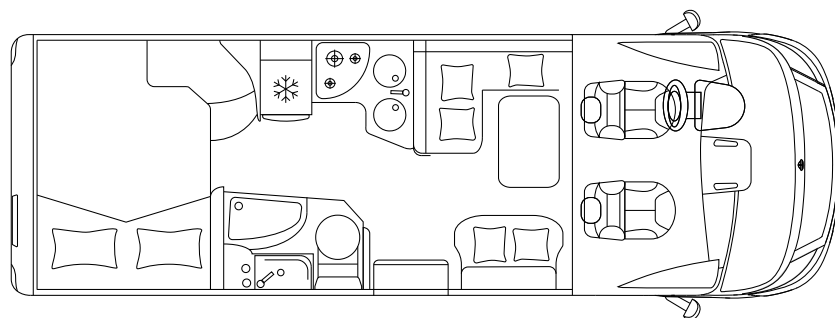

ECOVIP H 3110

KAMPERÓW

Fiat Ducato 35 Światło

Fiat Ducato 43 Ciężki

PODWOZIE I SILNIK

Podwozia	Fiat Ducato 35 Światło	
Maksymalna moc	kW (PS)	88 (120)
Przemieszczenie silnika	Cc	2.287
Waga w kolejności jazdy	Kg	\
Ładunku	Kg	\
Maks.	Kg	3.500

WYMIARY I WAGA

Zewnętrzna długość / szerokość / wysokość	Cm	699 / 225 / 296
Szerokość / wysokość wewnętrzną	Cm	212 / 205
Rozstaw osi	Mm	4.035
Masa holownicza	Kg	2.000
Siedzenia homologowane typu		4 ^S / 5 ^{Z.O.O.}
Wymiary garażu (L × W × H)	Cm	\

SPANIE I ŻYCIE

Łóżek		4 ^S + 1 ^{ZOO}
Tyłne łóżko podwójne (L × W)	Cm	205 × 140
Łóżko dinette	Cm	188 × 110 / 58 ^{ZOO}
Opuszczane łóżko	Cm	190 × 145

INSTALACJA I TECHNOLOGIA

Lodówka	L	140
Zbiornik na wodę słodką	L	100 + 20
Zbiornik na ścieki	L	100
System grzewczy	Kw	6
