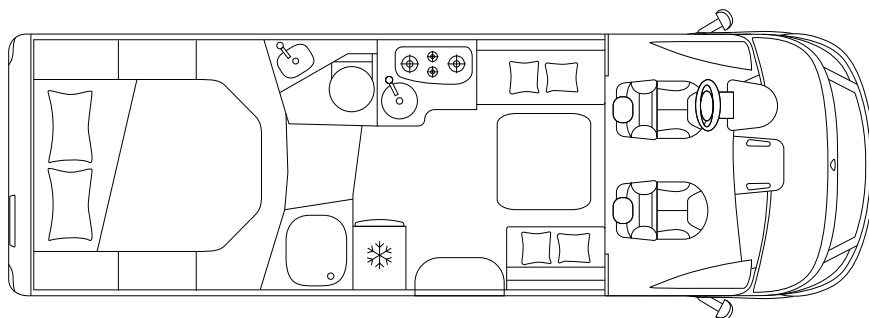

# KOSMO EMBLEMA 912 E

KAMPERÓW

Fiat Ducato 35 Światło

Fiat Ducato 43 Ciężki

## PODWOZIE I SILNIK

Podwozia	Fiat Ducato 35 Światło	
Maksymalna moc	kW (PS)	103 (140)
Przemieszczenie silnika	Cc	2.287
Waga w kolejności jazdy	Kg	3.078
Ładunku	Kg	422 <sup>S</sup> / 572 <sup>Z.00.</sup>
Maks.	Kg	3.500 <sup>S</sup> / 3.650 <sup>Z.00.</sup>

## WYMIARY I WAGA

Zewnętrzna długość / szerokość / wysokość	Cm	741 / 233 / 294
Szerokość / wysokość wewnętrzną	Cm	218 / 213
Rozstaw osi	Mm	4.035
Masa holownicza	Kg	2.000
Siedzenia homologowane typu		4
Wymiary garażu (L × W × H)	Cm	109 × 218 × 120 <sup>Max</sup> / 90 <sup>Min</sup>