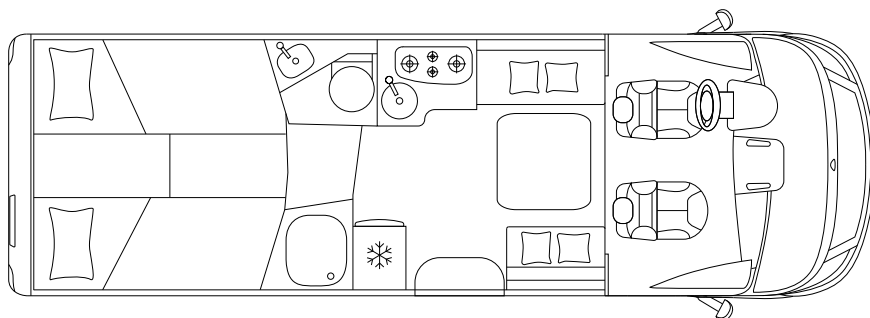

# KOSMO EMBLEMA 909 LE

KAMPERÓW

Fiat Ducato 35 Światło

Fiat Ducato 43 Ciężki

## PODWOZIE I SILNIK

Podwozia		Fiat Ducato 43 Ciężki
Maksymalna moc	kW (PS)	117 (160) / 130 (180)
Przemieszczenie silnika	Cc	2.287
Waga w kolejności jazdy	Kg	3.108
Ładunku	Kg	1.142 <sup>S</sup> / 1.292 <sup>Z.O.O.</sup>
Maks.	Kg	4.250 <sup>S</sup> / 4.400 <sup>Z.O.O.</sup>

## WYMIARY I WAGA

Zewnętrzna długość / szerokość / wysokość	Cm	741 / 233 / 294
Szerokość / wysokość wewnętrzną	Cm	218 / 213
Rozstaw osi	Mm	4.035
Masa holownicza	Kg	2.000
Siedzenia homologowane typu		4
Wymiary garażu (L × W × H)	Cm	109 × 218 × 118