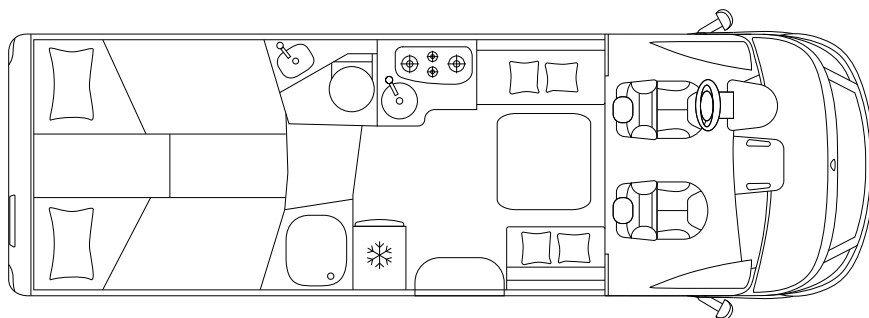

www.xcamp.pl

KOSMO EMBLEMA 909 LE

KAMPERÓW

Fiat Ducato 35 Światło

Fiat Ducato 43 Ciężki

PODWOZIE I SILNIK

Podwozia	Fiat Ducato 35 Światło	
Maksymalna moc	kW (PS)	103 (140)
Przemieszczenie silnika	Cc	2.287
Waga w kolejności jazdy	Kg	3.078
Ładunku	Kg	422 ^s / 572 ^{z.oo.}
Maks.	Kg	3.500 ^s / 3.650 ^{z.oo.}

WYMIARY I WAGA

Zewnętrzna długość / szerokość / wysokość	Cm	741 / 233 / 294
Szerokość / wysokość wewnętrzną	Cm	218 / 213
Rozstaw osi	Mm	4.035
Masa holownicza	Kg	2.000
Siedzenia homologowane typu		4
Wymiary garażu (L × W × H)	Cm	109 × 218 × 118

www.xcamp.pl

Łóżek		4 ^S + 1 ^{ZOO}
Tyłne łóżko po prawej stronie / lewa strona tylna (L x W)	Cm	205 x 80 / 210 x 80
Łóżko dinette	Cm	200 x 115 ^{ZOO}
Opuszczane łóżko	Cm	196 x 150

INSTALACJA I TECHNOLOGIA