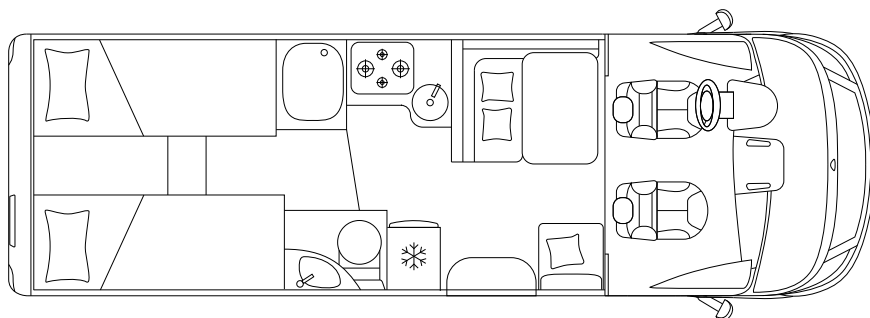

www.xcamp.pl

KOSMO EMBLEMA 909 E

KAMPERÓW

Fiat Ducato 35 Światło

Fiat Ducato 43 Ciężki

PODWOZIE I SILNIK

Podwozia	Fiat Ducato 43 Ciężki	
Maksymalna moc	kW (PS)	117 (160) / 130 (180)
Przemieszczenie silnika	Cc	2.287
Waga w kolejności jazdy	Kg	3.082
Ładunku	Kg	1.168 ^S / 1.318 ^{Z.O.O.}
Maks.	Kg	4.250 ^S / 4.400 ^{Z.O.O.}

WYMIARY I WAGA

Zewnętrzna długość / szerokość / wysokość	Cm	741 / 233 / 294
Szerokość / wysokość wewnętrzną	Cm	218 / 213
Rozstaw osi	Mm	4.035
Masa holownicza	Kg	2.000
Siedzenia homologowane typu		4 ^S / 5 ^{Z.O.O.}
Wymiary garażu (L × W × H)	Cm	109 × 218 × 121