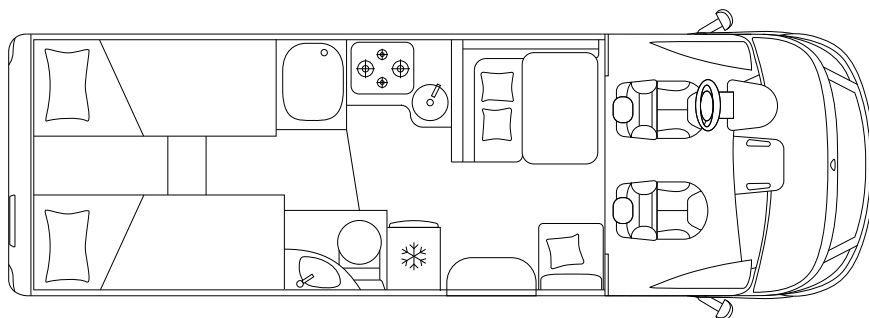

www.xcamp.pl

KOSMO EMBLEMA 909 E

KAMPERÓW

Fiat Ducato 35 Światło

Fiat Ducato 43 Ciężki

PODWOZIE I SILNIK

Podwozia		Fiat Ducato 35 Światło
Maksymalna moc	kW (PS)	103 (140)
Przemieszczenie silnika	Cc	2.287
Waga w kolejności jazdy	Kg	3.052
Ładunku	Kg	448 ^S / 598 ^{ZOO}
Maks.	Kg	3.500 ^S / 3.650 ^{ZOO}

WYMIARY I WAGA

Zewnętrzna długość / szerokość / wysokość	Cm	741 / 233 / 294
Szerokość / wysokość wewnętrzną	Cm	218 / 213
Rozstaw osi	Mm	4.035
Masa holownicza	Kg	2.000
Siedzenia homologowane typu		4 ^S / 5 ^{ZOO}
Wymiary garażu (L × W × H)	Cm	109 × 218 × 121

www.xcamp.pl

Łóżek		4 ^S + 1 ^{ZOO}
Tyłne łóżko po prawej stronie / lewa strona tylna (L × W)	Cm	207 × 80 / 200 × 80
Łóżko dinette	Cm	200 × 115 ^{ZOO}
Opuszczane łóżko	Cm	196 × 150

INSTALACJA I TECHNOLOGIA