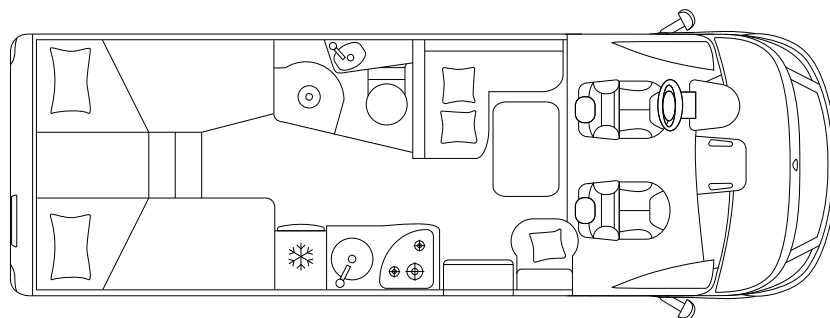

www.xcamp.pl

ECOVIP H 3109

KAMPERÓW

Fiat Ducato 35 Światło

Fiat Ducato 43 Ciężki

PODWOZIE I SILNIK

Podwozia	Fiat Ducato 43 Ciężki	
Maksymalna moc	kW (PS)	103 (140) / 117 (160) / 130 (180)
Przemieszczenie silnika	Cc	2.287
Waga w kolejności jazdy	Kg	\
Ładunku	Kg	\
Maks.	Kg	3.650

WYMIARY I WAGA

Zewnętrzna długość / szerokość / wysokość	Cm	699 / 225 / 296
Szerokość / wysokość wewnętrzną	Cm	212 / 205
Rozstaw osi	Mm	3.800
Masa holownicza	Kg	2.000
Siedzenia homologowane typu		4 ^S / 5 ^{z.o.o.}
Wymiary garażu (L × W × H)	Cm	121 ^{Max} / 102 ^{Min} × 212 × 124

www.xcamp.pl

Łóżek		4 ^S + 1 ^{ZOO}
Tyłne łóżko po prawej stronie / lewa strona tylna (L x W)	Cm	197 x 82 / 197 x 82
Łóżko dinette	Cm	188 x 110 / 45 ^{ZOO}
Opuszczane łóżko	Cm	190 x 145

INSTALACJA I TECHNOLOGIA