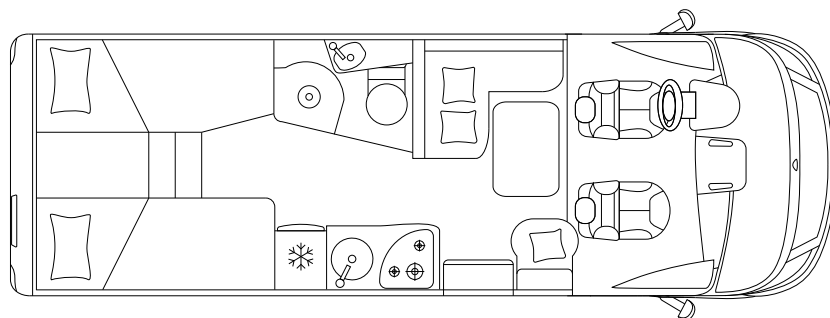

www.xcamp.pl

ECOVIP H 3109

KAMPERÓW

Fiat Ducato 35 Światło

Fiat Ducato 43 Ciężki

PODWOZIE I SILNIK

Podwozia	Fiat Ducato 35 Światło	
Maksymalna moc	kW (PS)	88 (120)
Przemieszczenie silnika	Cc	2.287
Waga w kolejności jazdy	Kg	\
Ładunku	Kg	\
Maks.	Kg	3.500

WYMIARY I WAGA

Zewnętrzna długość / szerokość / wysokość	Cm	699 / 225 / 296
Szerokość / wysokość wewnętrzną	Cm	212 / 205
Rozstaw osi	Mm	3.800
Masa holownicza	Kg	2.000
Siedzenia homologowane typu		4^S / 5^{z.o.o.}
Wymiary garażu (L × W × H)	Cm	121^{Max} / 102^{Min} × 212 × 124