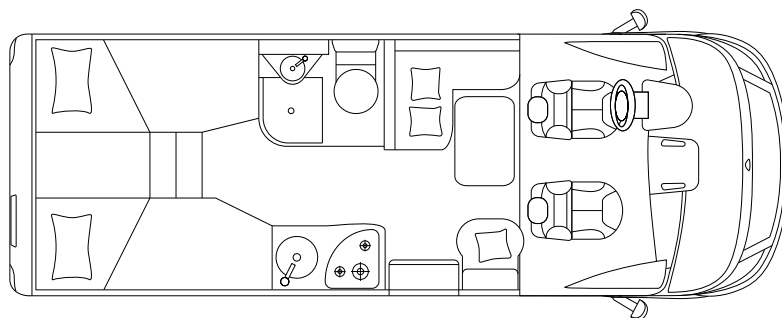

www.xcamp.pl

ECOVIP H 2109

KAMPERÓW

Fiat Ducato 35 Światło

Fiat Ducato 43 Ciężki

PODWOZIE I SILNIK

Podwozia	Fiat Ducato 43 Ciężki	
Maksymalna moc	kW (PS)	103 (140) / 117 (160) / 130 (180)
Przemieszczenie silnika	Cc	2.287
Waga w kolejności jazdy	Kg	\
Ładunku	Kg	\
Maks.	Kg	3.650

WYMIARY I WAGA

Zewnętrzna długość / szerokość / wysokość	Cm	659 / 225 / 296
Szerokość / wysokość wewnętrzną	Cm	212 / 205
Rozstaw osi	Mm	3.450
Masa holownicza	Kg	2.000
Siedzenia homologowane typu		4 ^S / 5 ^{zoo.}
Wymiary garażu (L × W × H)	Cm	\

www.xcamp.pl

Łóżek		4 ^S + 1 ^{ZOO}
Tyłne łóżko po prawej stronie / lewa strona tylna (L x W)	Cm	197 x 82 / 185 x 82
Łóżko dinette	Cm	188 x 90 / 45 ^{ZOO}
Opuszczane łóżko	Cm	190 x 145

INSTALACJA I TECHNOLOGIA