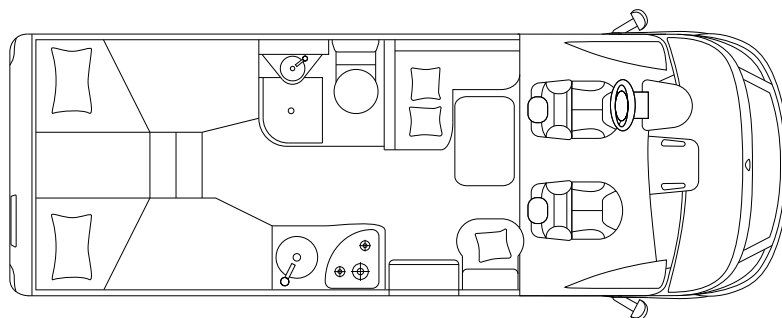

www.xcamp.pl

ECOVIP H 2109

KAMPERÓW

Fiat Ducato 35 Światło

Fiat Ducato 43 Ciężki

PODWOZIE I SILNIK

Podwozia	Fiat Ducato 35 Światło	
Maksymalna moc	kW (PS)	88 (120)
Przemieszczenie silnika	Cc	2.287
Waga w kolejności jazdy	Kg	\
Ładunku	Kg	\
Maks.	Kg	3.500

WYMIARY I WAGA

Zewnętrzna długość / szerokość / wysokość	Cm	659 / 225 / 296
Szerokość / wysokość wewnętrzną	Cm	212 / 205
Rozstaw osi	Mm	3.450
Masa holownicza	Kg	2.000
Siedzenia homologowane typu		4^S / 5^{ZOO}
Wymiary garażu (L × W × H)	Cm	\