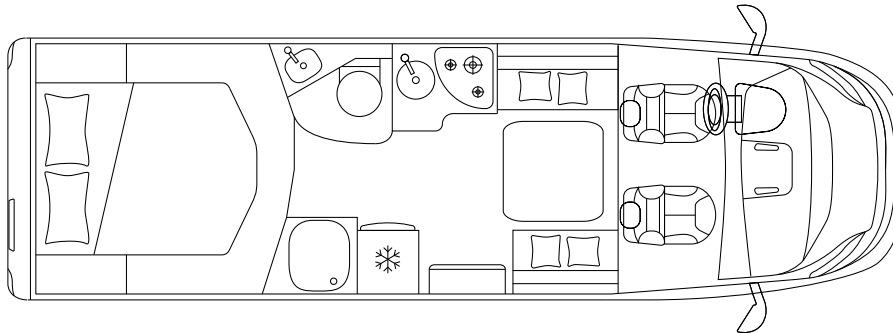

ECOVIP L 4012 DS

NISKOPROFILOWE

Fiat Ducato 35 Światło

Fiat Ducato 43 Ciężki

PODWOZIE I SILNIK

Podwozia	Fiat Ducato 35 Światło	
Maksymalna moc	kW (PS)	88 (120)
Przemieszczenie silnika	Cc	2.287
Waga w kolejności jazdy	Kg	\
Ładunku	Kg	\
Maks.	Kg	3.500

WYMIARY I WAGA

Zewnętrzna długość / szerokość / wysokość	Cm	740 / 225 / 296
Szerokość / wysokość wewnętrzną	Cm	212 / 205
Rozstaw osi	Mm	4.035
Masa holownicza	Kg	2.000
Siedzenia homologowane typu		4
Wymiary garażu (L × W × H)	Cm	136 ^{Max} / 123 ^{Min} × 212 × 123

www.xcamp.pl

Łóżek $2^S + 2^{z.o.o.} + 1^{z.o.o.}$

Tyłne łóżko podwójne (L × W) Cm 190 × 150

Łóżko dinette Cm 183 × 80^{z.o.o.}

Opuszczane łóżko Cm 186 × 139^{z.o.o.}

INSTALACJA I TECHNOLOGIA

Lodówka L 153

Zbiornik na wodę słodką L 100 + 20