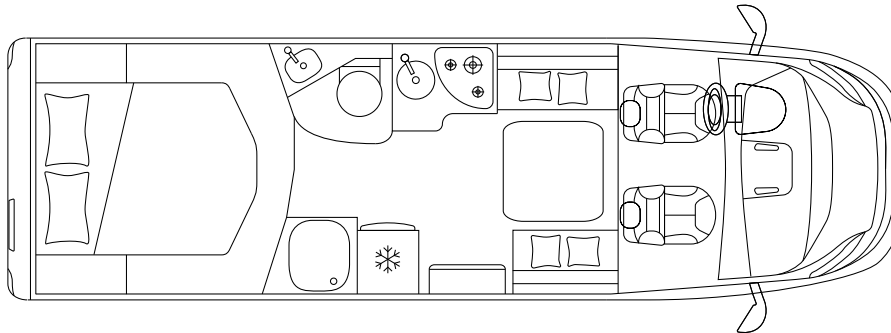

ECOVIP L 4012 DS

NISKOPROFILOWE

Fiat Ducato 35 Światło

Fiat Ducato 43 Ciężki

PODWOZIE I SILNIK

Podwozia	Fiat Ducato 43 Ciężki	
Maksymalna moc	kW (PS)	103 (140) / 117 (160) / 130 (180)
Przemieszczenie silnika	Cc	2.287
Waga w kolejności jazdy	Kg	\
Ładunku	Kg	\
Maks.	Kg	3.650

WYMIARY I WAGA

Zewnętrzna długość / szerokość / wysokość	Cm	740 / 225 / 296
Szerokość / wysokość wewnętrzną	Cm	212 / 205
Rozstaw osi	Mm	4.035
Masa holownicza	Kg	2.000
Siedzenia homologowane typu		4
Wymiary garażu (L × W × H)	Cm	136 ^{Max} / 123 ^{Min} × 212 × 123

www.xcamp.pl

Łóżek		$2^S + 2^{z.o.o.} + 1^{z.o.o.}$
Tylne łóżko podwójne (L × W)	Cm	190 × 150
Łóżko dinette	Cm	183 × 80 ^{z.o.o.}
Opuszczane łóżko	Cm	186 × 139 ^{z.o.o.}

INSTALACJA I TECHNOLOGIA

Lodówka	L	153
Zbiornik na wodę słodką	L	100 + 20
Zbiornik na ścieki	L	100
System grzewczy	Kw	6