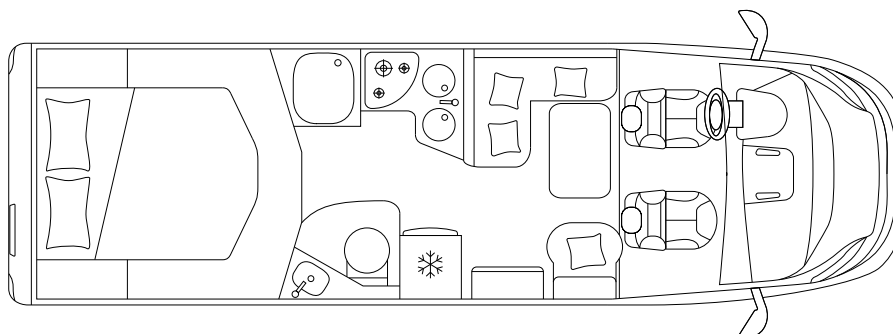

www.xcamp.pl

ECOVIP L 4012

NISKOPROFILOWE

Fiat Ducato 35 Światło

Fiat Ducato 43 Ciężki

PODWOZIE I SILNIK

Podwozia	Fiat Ducato 35 Światło	
Maksymalna moc	kW (PS)	88 (120)
Przemieszczenie silnika	Cc	2.287
Waga w kolejności jazdy	Kg	\
Ładunku	Kg	\
Maks.	Kg	3.500

WYMIARY I WAGA

Zewnętrzna długość / szerokość / wysokość	Cm	740 / 225 / 296
Szerokość / wysokość wewnętrzną	Cm	212 / 205
Rozstaw osi	Mm	4.035
Masa holownicza	Kg	2.000
Siedzenia homologowane typu		4^S / 5^{z.o.o.}
Wymiary garażu (L × W × H)	Cm	136^{Max} / 123^{Min} × 212 × 123