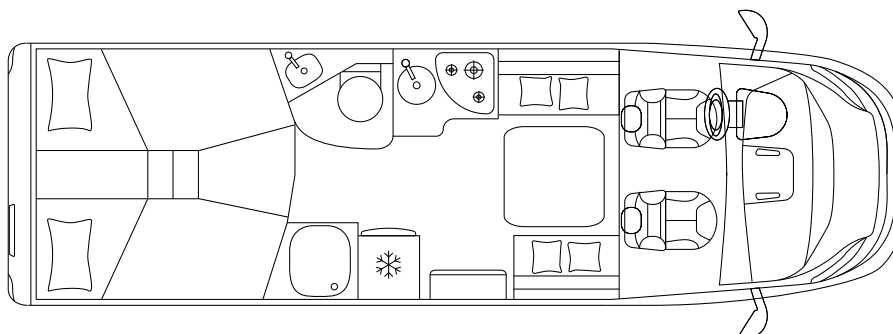

www.xcamp.pl

ECOVIP L 4009 DS

NISKOPROFILOWE

Fiat Ducato 35 Światło

Fiat Ducato 43 Ciężki

PODWOZIE I SILNIK

Podwozia	Fiat Ducato 35 Światło	
Maksymalna moc	kW (PS)	88 (120)
Przemieszczenie silnika	Cc	2.287
Waga w kolejności jazdy	Kg	\
Ładunku	Kg	\
Maks.	Kg	3.500

WYMIARY I WAGA

Zewnętrzna długość / szerokość / wysokość	Cm	740 / 225 / 296
Szerokość / wysokość wewnętrzną	Cm	212 / 205
Rozstaw osi	Mm	4.035
Masa holownicza	Kg	2.000
Siedzenia homologowane typu		4 ^s
Wymiary garażu (L × W × H)	Cm	121 ^{Max} / 95 ^{Min} × 212 × 124

www.xcamp.pl

Łóżek		$2^S + 2^{z.o.o.} + 1^{z.o.o.}$
Tyłne łóżko po prawej stronie / lewa strona tylna (L x W)	Cm	202 x 82 / 206 x 82
Łóżko dinette	Cm	183 x 80 ^{z.o.o.}
Opuszczane łóżko	Cm	186 x 139 ^{z.o.o.}