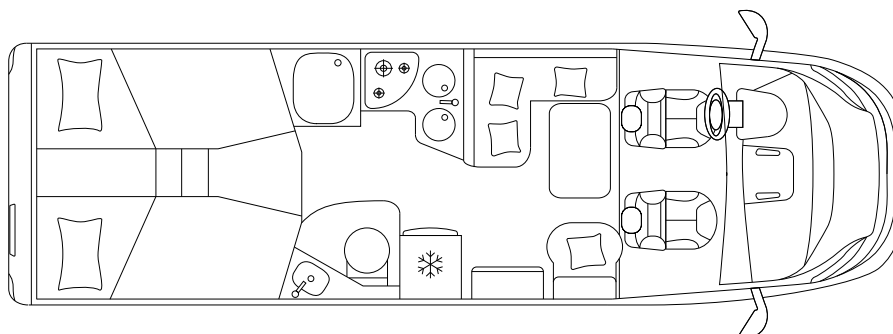

www.xcamp.pl

ECOVIP L 4009

NISKOPROFILOWE

Fiat Ducato 35 Światło

Fiat Ducato 43 Ciężki

PODWOZIE I SILNIK

Podwozia	Fiat Ducato 35 Światło	
Maksymalna moc	kW (PS)	88 (120)
Przemieszczenie silnika	Cc	2.287
Waga w kolejności jazdy	Kg	\
Ładunku	Kg	\
Maks.	Kg	3.500

WYMIARY I WAGA

Zewnętrzna długość / szerokość / wysokość	Cm	740 / 225 / 296
Szerokość / wysokość wewnętrzną	Cm	212 / 205
Rozstaw osi	Mm	4.035
Masa holownicza	Kg	2.000
Siedzenia homologowane typu		4^S / 5^{z.o.o.}
Wymiary garażu (L × W × H)	Cm	121^{Max} / 95^{Min} × 212 × 124