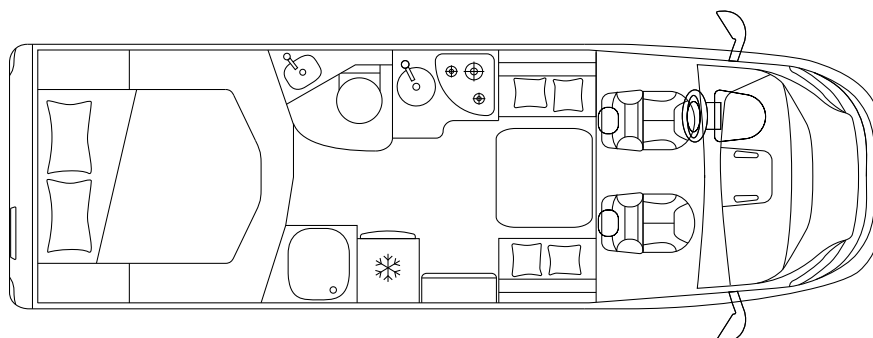

ECOVIP L 3412 DS

NISKOPROFILOWE

Fiat Ducato 35 Światło

Fiat Ducato 43 Ciężki

PODWOZIE I SILNIK

Podwozia	Fiat Ducato 35 Światło	
Maksymalna moc	kW (PS)	88 (120)
Przemieszczenie silnika	Cc	2.287
Waga w kolejności jazdy	Kg	\
Ładunku	Kg	\
Maks.	Kg	3.500

WYMIARY I WAGA

Zewnętrzna długość / szerokość / wysokość	Cm	720 / 225 / 296
Szerokość / wysokość wewnętrzną	Cm	212 / 205
Rozstaw osi	Mm	4.035
Masa holownicza	Kg	2.000
Siedzenia homologowane typu		4
Wymiary garażu (L × W × H)	Cm	136 ^{Max} / 123 ^{Min} × 212 × 123

www.xcamp.pl

Łóżek $2^S + 2^{z.o.o.} + 1^{z.o.o.}$

Tyłne łóżko podwójne (L × W) Cm 190 × 150

Łóżko dinette Cm 183 × 70^{z.o.o.}

Opuszczane łóżko Cm 186 × 139^{z.o.o.}

INSTALACJA I TECHNOLOGIA

Lodówka L 140

Zbiornik na wodę słodką L 100 + 20