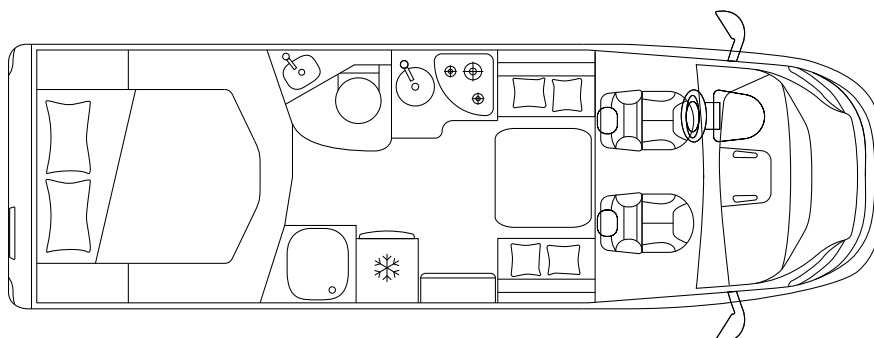

www.xcamp.pl

ECOVIP L 3412 DS

NISKOPROFILOWE

Fiat Ducato 35 Światło

Fiat Ducato 43 Ciężki

PODWOZIE I SILNIK

Podwozia	Fiat Ducato 43 Ciężki	
Maksymalna moc	kW (PS)	103 (140) / 117 (160) / 130 (180)
Przemieszczenie silnika	Cc	2.287
Waga w kolejności jazdy	Kg	\
Ładunku	Kg	\
Maks.	Kg	3.650

WYMIARY I WAGA

Zewnętrzna długość / szerokość / wysokość	Cm	720 / 225 / 296
Szerokość / wysokość wewnętrzną	Cm	212 / 205
Rozstaw osi	Mm	4.035
Masa holownicza	Kg	2.000
Siedzenia homologowane typu		4
Wymiary garażu (L × W × H)	Cm	136 ^{Max} / 123 ^{Min} × 212 × 123

www.xcamp.pl

Łóżek $2^S + 2^{z.o.o.} + 1^{z.o.o.}$

Tyłne łóżko podwójne (L × W) Cm 190 × 150

Łóżko dinette Cm 183 × 70^{z.o.o.}

Opuszczane łóżko Cm 186 × 139^{z.o.o.}

INSTALACJA I TECHNOLOGIA

Lodówka L 140

Zbiornik na wodę słodką L 100 + 20