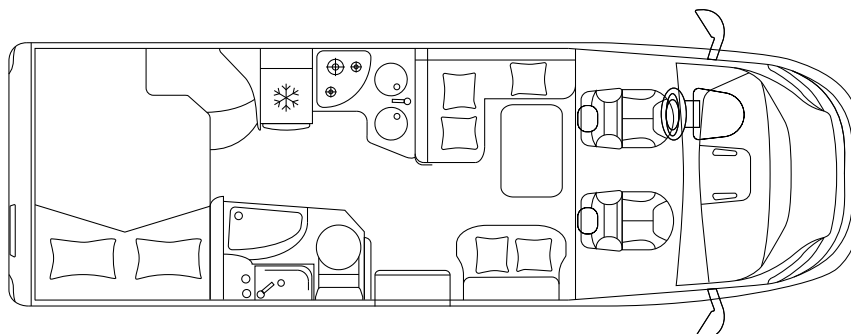

www.xcamp.pl

ECOVIP L 3010

NISKOPROFILOWE

Fiat Ducato 35 Światło

Fiat Ducato 43 Ciężki

PODWOZIE I SILNIK

Podwozia	Fiat Ducato 35 Światło	
Maksymalna moc	kW (PS)	88 (120)
Przemieszczenie silnika	Cc	2.287
Waga w kolejności jazdy	Kg	\
Ładunku	Kg	\
Maks.	Kg	4.250

WYMIARY I WAGA

Zewnętrzna długość / szerokość / wysokość	Cm	699 / 225 / 296
Szerokość / wysokość wewnętrzną	Cm	212 / 205
Rozstaw osi	Mm	3.800
Masa holownicza	Kg	2.000
Siedzenia homologowane typu		4^S / 5^{Z.O.O.}
Wymiary garażu (L × W × H)	Cm	\