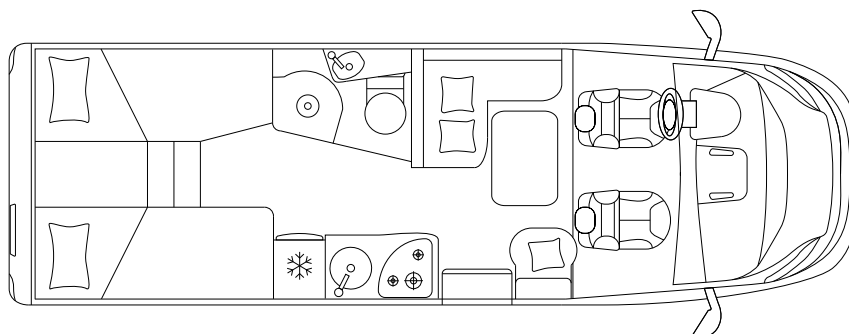

www.xcamp.pl

ECOVIP L 3009

NISKOPROFILOWE

Fiat Ducato 35 Światło

Fiat Ducato 43 Ciężki

PODWOZIE I SILNIK

Podwozia	Fiat Ducato 35 Światło	
Maksymalna moc	kW (PS)	88 (120)
Przemieszczenie silnika	Cc	2.287
Waga w kolejności jazdy	Kg	2.928
Ładunku	Kg	572
Maks.	Kg	3.500

WYMIARY I WAGA

Zewnętrzna długość / szerokość / wysokość	Cm	699 / 225 / 296
Szerokość / wysokość wewnętrzną	Cm	212 / 205
Rozstaw osi	Mm	3.800
Masa holownicza	Kg	2000
Siedzenia homologowane typu		4 ^S / 5 ^{z.o.o.}
Wymiary garażu (L × W × H)	Cm	121 ^{Max} / 102 ^{Min} × 212 × 124

www.xcamp.pl

Łóżek		$2^S + 1^{zoo} + 1^{zoo}$
Tylne łóżko po prawej stronie / lewa strona tylna (L × W)	Cm	197 × 82 / 197 × 82
Łóżko dinette	Cm	188 × 110 / 45 ^{zoo}
Opuszczane łóżko	Cm	186 × 121 / 100 ^{zoo}