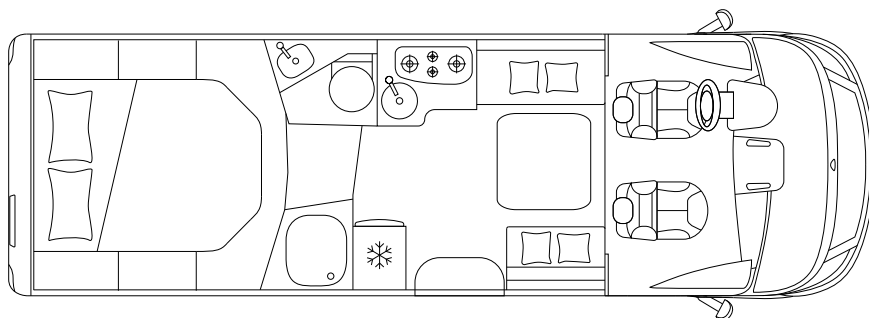

www.xcamp.pl

KOSMO 912

KAMPERÓW

Fiat Ducato 35 Światło

Fiat Ducato 43 Ciężki

PODWOZIE I SILNIK

Podwozia	Fiat Ducato 43 Ciężki	
Maksymalna moc	kW (PS)	103 (140) / 117 (160) / 130 (180)
Przemieszczenie silnika	Cc	2.287
Waga w kolejności jazdy	Kg	3.085
Ładunku	Kg	1.165 ^S / 1.315 ^{Z.00.}
Maks.	Kg	4.250 ^S / 4.400 ^{Z.00.}

WYMIARY I WAGA

Zewnętrzna długość / szerokość / wysokość	Cm	741 / 233 / 290
Szerokość / wysokość wewnętrzną	Cm	218 / 213
Rozstaw osi	Mm	4.035
Masa holownicza	Kg	2.000
Siedzenia homologowane typu		4
Wymiary garażu (L × W × H)	Cm	109 × 218 × 120 ^{Max} / 90 ^{Min}

www.xcamp.pl

Łóżek		4 ^S + 1 ^{ZOO}
Tyłne łóżko po prawej stronie / lewa strona tylna (L × W)	Cm	190 × 148
Łóżko dinette	Cm	200 × 115 ^{ZOO}
Opuszczane łóżko	Cm	196 × 150

INSTALACJA I TECHNOLOGIA

Lodówka	L	140
Zbiornik na wodę słodką	L	90 + 20
Zbiornik na ścieki	L	90
System grzewczy	Kw	6