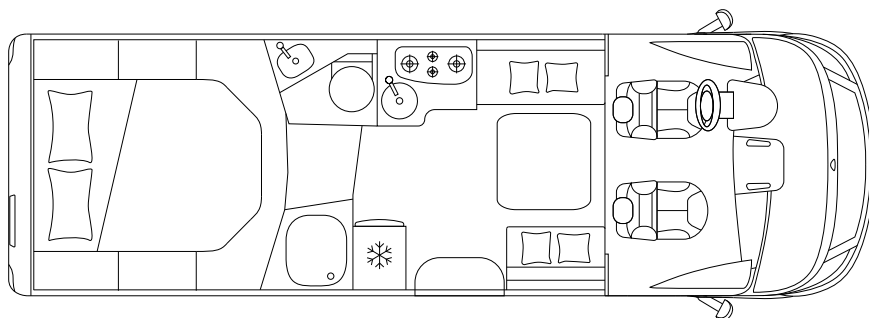

www.xcamp.pl

KOSMO 912

KAMPERÓW

Fiat Ducato 35 Światło

Fiat Ducato 43 Ciężki

PODWOZIE I SILNIK

Podwozia	Fiat Ducato 35 Światło	
Maksymalna moc	kW (PS)	88 (120)
Przemieszczenie silnika	Cc	2.287
Waga w kolejności jazdy	Kg	3.045
Ładunku	Kg	455 ^S / 605 ^{Z.O.O.}
Maks.	Kg	3.500 ^S / 3.650 ^{Z.O.O.}

WYMIARY I WAGA

Zewnętrzna długość / szerokość / wysokość	Cm	741 / 233 / 290
Szerokość / wysokość wewnętrzną	Cm	218 / 213
Rozstaw osi	Mm	4.035
Masa holownicza	Kg	2.000
Siedzenia homologowane typu		4
Garage dimensions (L × W × H)	Cm	109 × 218 × 120 ^{max} / 90 ^{min}

www.xcamp.pl **ING**

Berths		4 ^S + 1 ^{ZOO}
Rear double bed (L × W)	Cm	190 × 148
Dinette bed	Cm	200 × 115 ^{ZOO}
Drop-down bed	Cm	196 × 150

INSTALLATION & TECHNOLOGY

Refrigerator	l	140
Fresh water tank	l	90 + 20
Waste water tank	l	90
Heating system	kW	6