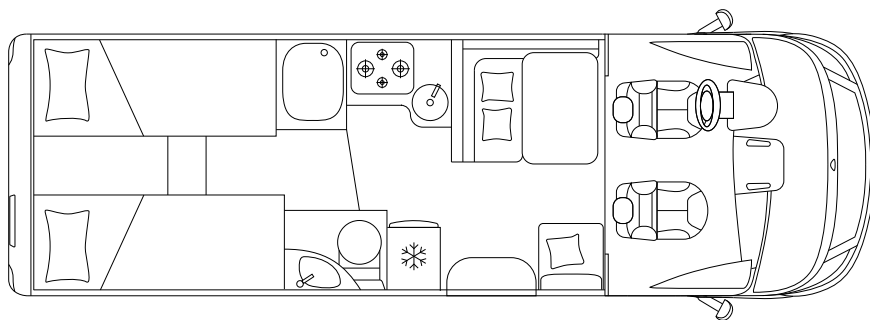

www.xcamp.pl

KOSMO 909

KAMPERÓW

Fiat Ducato 35 Światło

Fiat Ducato 43 Ciężki

PODWOZIE I SILNIK

Podwozia	Fiat Ducato 43 Ciężki	
Maksymalna moc	kW (PS)	103 (140) / 117 (160) / 130 (180)
Przemieszczenie silnika	Cc	2.287
Waga w kolejności jazdy	Kg	3.059
Ładunku	Kg	1.191 ^S / 1.341 ^{Z.O.O.}
Maks.	Kg	4.250 ^S / 4.400 ^{Z.O.O.}

WYMIARY I WAGA

Zewnętrzna długość / szerokość / wysokość	Cm	741 / 233 / 290
Szerokość / wysokość wewnętrzną	Cm	218 / 213
Rozstaw osi	Mm	4.035
Masa holownicza	Kg	2.000
Siedzenia homologowane typu		4 ^S / 5 ^{Z.O.O.}
Wymiary garażu (L × W × H)	Cm	109 × 218 × 121

www.xcamp.pl

Łóżek		4 ^S + 1 ^{ZOO}
Tylne łóżko po prawej stronie / lewa strona tylna (L × W)	Cm	207 × 80 / 200 × 80
Łóżko dinette	Cm	200 × 115 ^{ZOO}
Opuszczane łóżko	Cm	196 × 150

INSTALACJA I TECHNOLOGIA