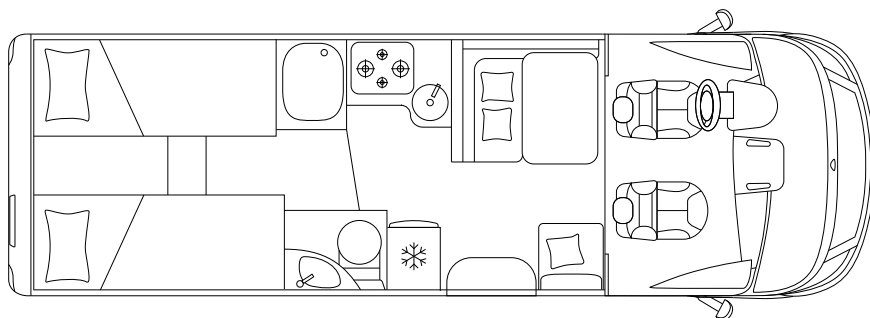

www.xcamp.pl

KOSMO 909

KAMPERÓW

Fiat Ducato 35 Światło

Fiat Ducato 43 Ciężki

PODWOZIE I SILNIK

Podwozia	Fiat Ducato 35 Światło	
Maksymalna moc	kW (PS)	88 (120)
Przemieszczenie silnika	Cc	2.287
Waga w kolejności jazdy	Kg	3.019
Ładunku	Kg	481^S / 631^{Z.O.O.}
Maks.	Kg	3.500^S / 3.650^{Z.O.O.}

WYMIARY I WAGA

Zewnętrzna długość / szerokość / wysokość	Cm	741 / 233 / 290
Szerokość / wysokość wewnętrzną	Cm	218 / 213
Rozstaw osi	Mm	4.035
Masa holownicza	Kg	2.000
Siedzenia homologowane typu		4^S / 5^{Z.O.O.}
Wymiary garażu (L × W × H)	Cm	109 × 218 × 121