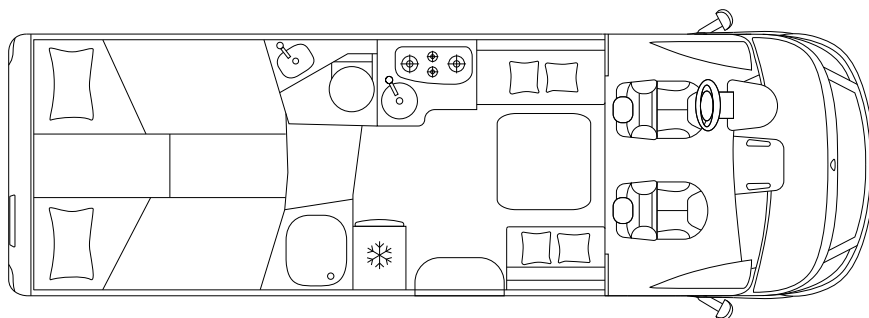

www.xcamp.pl

KOSMO 909 L

KAMPERÓW

Fiat Ducato 35 Światło

Fiat Ducato 43 Ciężki

PODWOZIE I SILNIK

Podwozia	Fiat Ducato 43 Ciężki	
Maksymalna moc	kW (PS)	103 (140) / 117 (160) / 130 (180)
Przemieszczenie silnika	Cc	2.287
Waga w kolejności jazdy	Kg	3.085
Ładunku	Kg	1.165 ^S / 1.315 ^{Z.00.}
Maks.	Kg	4.250 ^S / 4.400 ^{Z.00.}

WYMIARY I WAGA

Zewnętrzna długość / szerokość / wysokość	Cm	741 / 233 / 290
Szerokość / wysokość wewnętrzną	Cm	218 / 213
Rozstaw osi	Mm	4.035
Masa holownicza	Kg	2.000
Siedzenia homologowane typu		4
Wymiary garażu (L × W × H)	Cm	109 × 218 × 118

www.xcamp.pl

Łóżek		4 ^S + 1 ^{ZOO}
Tylne łóżko po prawej stronie / lewa strona tylna (L × W)	Cm	205 × 80 / 210 × 80
Łóżko dinette	Cm	200 × 115 ^{ZOO}
Opuszczane łóżko	Cm	196 × 150

INSTALACJA I TECHNOLOGIA