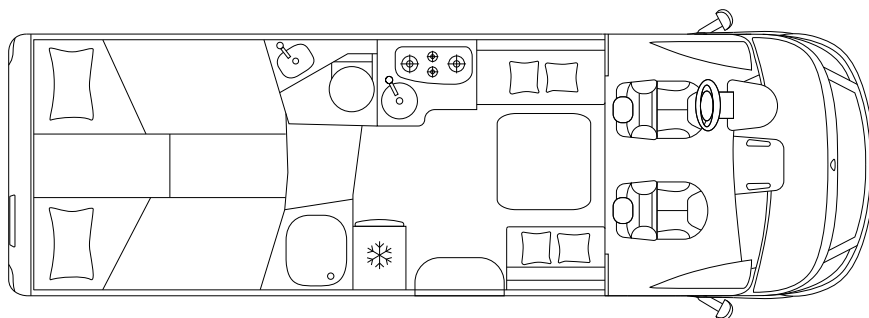

www.xcamp.pl

KOSMO 909 L

KAMPERÓW

Fiat Ducato 35 Światło

Fiat Ducato 43 Ciężki

PODWOZIE I SILNIK

Podwozia	Fiat Ducato 35 Światło	
Maksymalna moc	kW (PS)	88 (120)
Przemieszczenie silnika	Cc	2.287
Waga w kolejności jazdy	Kg	3.045
Ładunku	Kg	455 ^s / 605 ^{z.o.o.}
Maks.	Kg	3.500 ^s / 3.650 ^{z.o.o.}

WYMIARY I WAGA

Zewnętrzna długość / szerokość / wysokość	Cm	741 / 233 / 290
Szerokość / wysokość wewnętrzną	Cm	218 / 213
Rozstaw osi	Mm	4.035
Masa holownicza	Kg	2.000
Siedzenia homologowane typu		4
Wymiary garażu (L × W × H)	Cm	109 × 218 × 118

www.xcamp.pl

Łóżek		4 ^S + 1 ^{ZOO}
Tyłne łóżko po prawej stronie / lewa strona tylna (L x W)	Cm	205 x 80 / 210 x 80
Łóżko dinette	Cm	200 x 115 ^{ZOO}
Opuszczane łóżko	Cm	196 x 150

INSTALACJA I TECHNOLOGIA