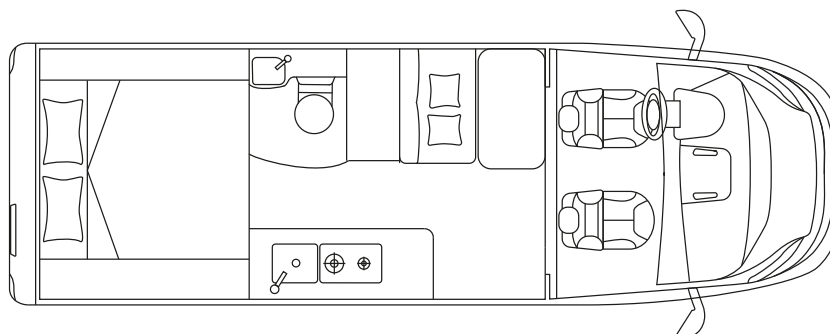

www.xcamp.pl

KOSMO 6.4

SAMOCODY KEMPINGOWE

Fiat Ducato 35 Light

Fiat Ducato 43 Heavy

PODWOZIE I SILNIK

Podwozie	Fiat Ducato 35 Light	
Maksymalna moc	kW (PS)	88 (120)
Pojemność silnika	cc	2.287
Masa w stanie gotowym do jazdy	kg	2.790
Ładowność	kg	710
Maks. waga całkowita	kg	3.500

WYMIARY I WAGA

Długość / szerokość / wysokość zewnętrzna	cm	636/205/265
Szerokość / wysokość wewnętrzna	cm	/ 190
Rozstaw osi	mm	4.035
Masa ciągniona	kg	2.500
Siedzenia z homologacją typu		4

www.xcamp.pl **KANIE**