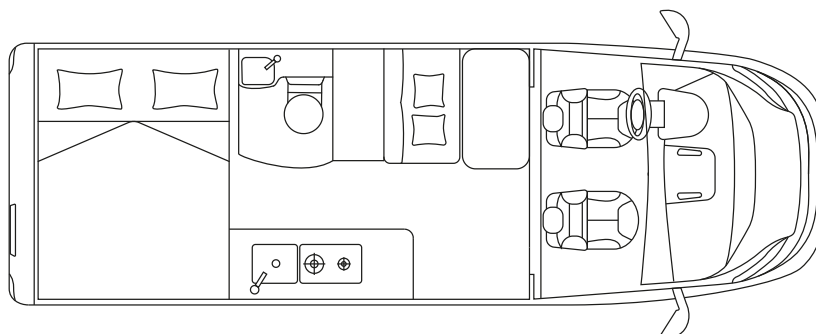

KOSMO 6.0

SAMOCODY KEMPINGOWE

Fiat Ducato 33 Light

Fiat Ducato 35 Light

Fiat Ducato 43 Heavy

PODWOZIE I SILNIK

Podwozie	Fiat Ducato 35 Light	
Maksymalna moc	kW (PS)	88 (120)
Pojemność silnika	cc	2.287
Masa w stanie gotowym do jazdy	kg	2.700
Ładowność	kg	600
Maks. waga całkowita	kg	3.300

WYMIARY I WAGA

Długość / szerokość / wysokość zewnętrzna	cm	599/205/265
Szerokość / wysokość wewnętrzna	cm	/ 190
Rozstaw osi	mm	4.035
Masa ciągniona	kg	2.500
Siedzenia z homologacją typu		4

www.xcamp.pl **KANIE**