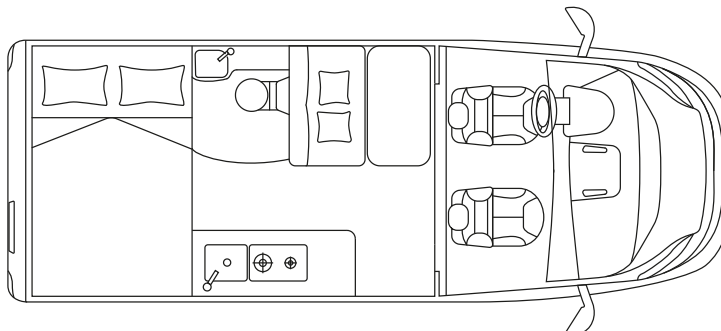

www.xcamp.pl

KOSMO 5.4

SAMOCZODY KEMPINGOWE

Fiat Ducato 33 Światło

Fiat Ducato 35 Światło

Fiat Ducato 43 Ciężki

PODWOZIE I SILNIK

Podwozia	Fiat Ducato 35 Światło	
Maksymalna moc	kW (PS)	103 (140) / 117 (160) / 130 (180)
Przemieszczenie silnika	Cc	2.287
Waga w kolejności jazdy	Kg	2.630
Ładunku	Kg	870
Maks.	Kg	3.500

WYMIARY I WAGA

Zewnętrzna długość / szerokość / wysokość	Cm	541 / 205 / 265
Szerokość / wysokość wewnętrzną	Cm	/ 190
Rozstaw osi	Mm	3.450
Masa holownicza	Kg	2.500
Siedzenia homologowane typu		4

www.xcamp.pl

Łóżek		$2^S + 1^{z.o.o.} + 2^{z.o.o.}$
Tyłne łóżko podwójne (L × W)	Cm	$195 \times 133^{Max} / 130^{Min}$
Łóżko dinette	Cm	$185 \times 87 / 63^{z.o.o.}$

INSTALACJA I TECHNOLOGIA

Lodówka	L	90
Zbiornik na wodę słodką	L	80 + 20
Zbiornik na ścieki	L	90
System grzewczy	Kw	6