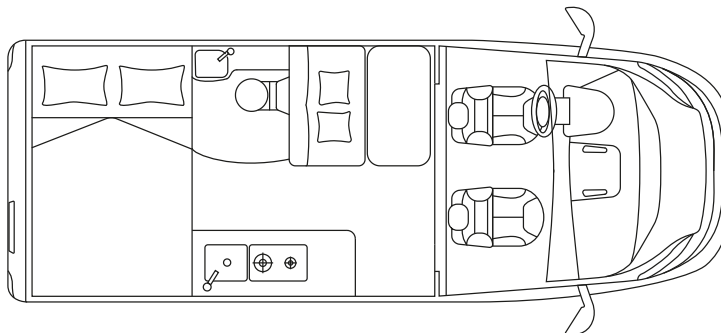

www.xcamp.pl

KOSMO 5.4

SAMOCODY KEMPINGOWE

Fiat Ducato 33 Światło

Fiat Ducato 35 Światło

Fiat Ducato 43 Ciężki

PODWOZIE I SILNIK

Podwozia	Fiat Ducato 33 Światło	
Maksymalna moc	kW (PS)	88 (120)
Przemieszczenie silnika	Cc	2.287
Waga w kolejności jazdy	Kg	2.630
Ładunku	Kg	670
Maks.	Kg	3.300

WYMIARY I WAGA

Zewnętrzna długość / szerokość / wysokość	Cm	541 / 205 / 265
Szerokość / wysokość wewnętrzną	Cm	/ 190
Rozstaw osi	Mm	3.450
Masa holownicza	Kg	2.500
Siedzenia homologowane typu		4

www.xcamp.pl

Łóżek		$2^S + 1^{z.o.o.} + 2^{z.o.o.}$
Tyłne łóżko podwójne (L × W)	Cm	$195 \times 133^{Max} / 130^{Min}$
Łóżko dinette	Cm	$185 \times 87 / 63^{z.o.o.}$

INSTALACJA I TECHNOLOGIA

Lodówka	L	90
Zbiornik na wodę słodką	L	80 + 20
Zbiornik na ścieki	L	90
System grzewczy	Kw	6