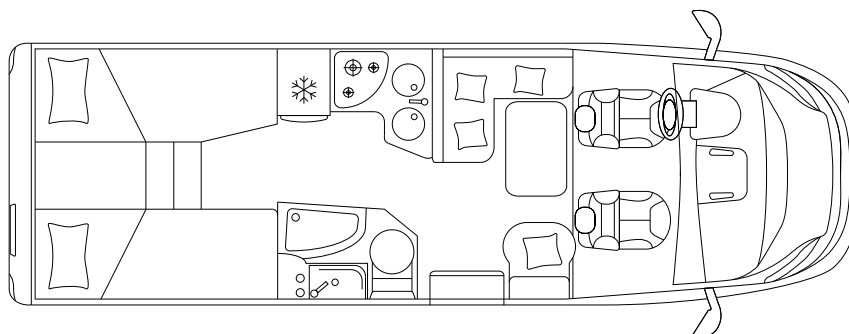

www.xcamp.pl

ECOVIP L 3019

NISKOPROFILOWE

Fiat Ducato 35 Światło

Fiat Ducato 43 Ciężki

PODWOZIE I SILNIK

Podwozia	Fiat Ducato 35 Światło	
Maksymalna moc	kW (PS)	88 (120)
Przemieszczenie silnika	Cc	2.287
Waga w kolejności jazdy	Kg	2.953
Ładunku	Kg	547
Maks.	Kg	3.500

WYMIARY I WAGA

Zewnętrzna długość / szerokość / wysokość	Cm	699 / 225 / 296
Szerokość / wysokość wewnętrzną	Cm	212 / 205
Rozstaw osi	Mm	3.800
Masa holownicza	Kg	2.000
Siedzenia homologowane typu		4^S / 5^{z.o.o.}
Wymiary garażu (L × W × H)	Cm	121^{Max} / 97^{Min} × 212 × 124